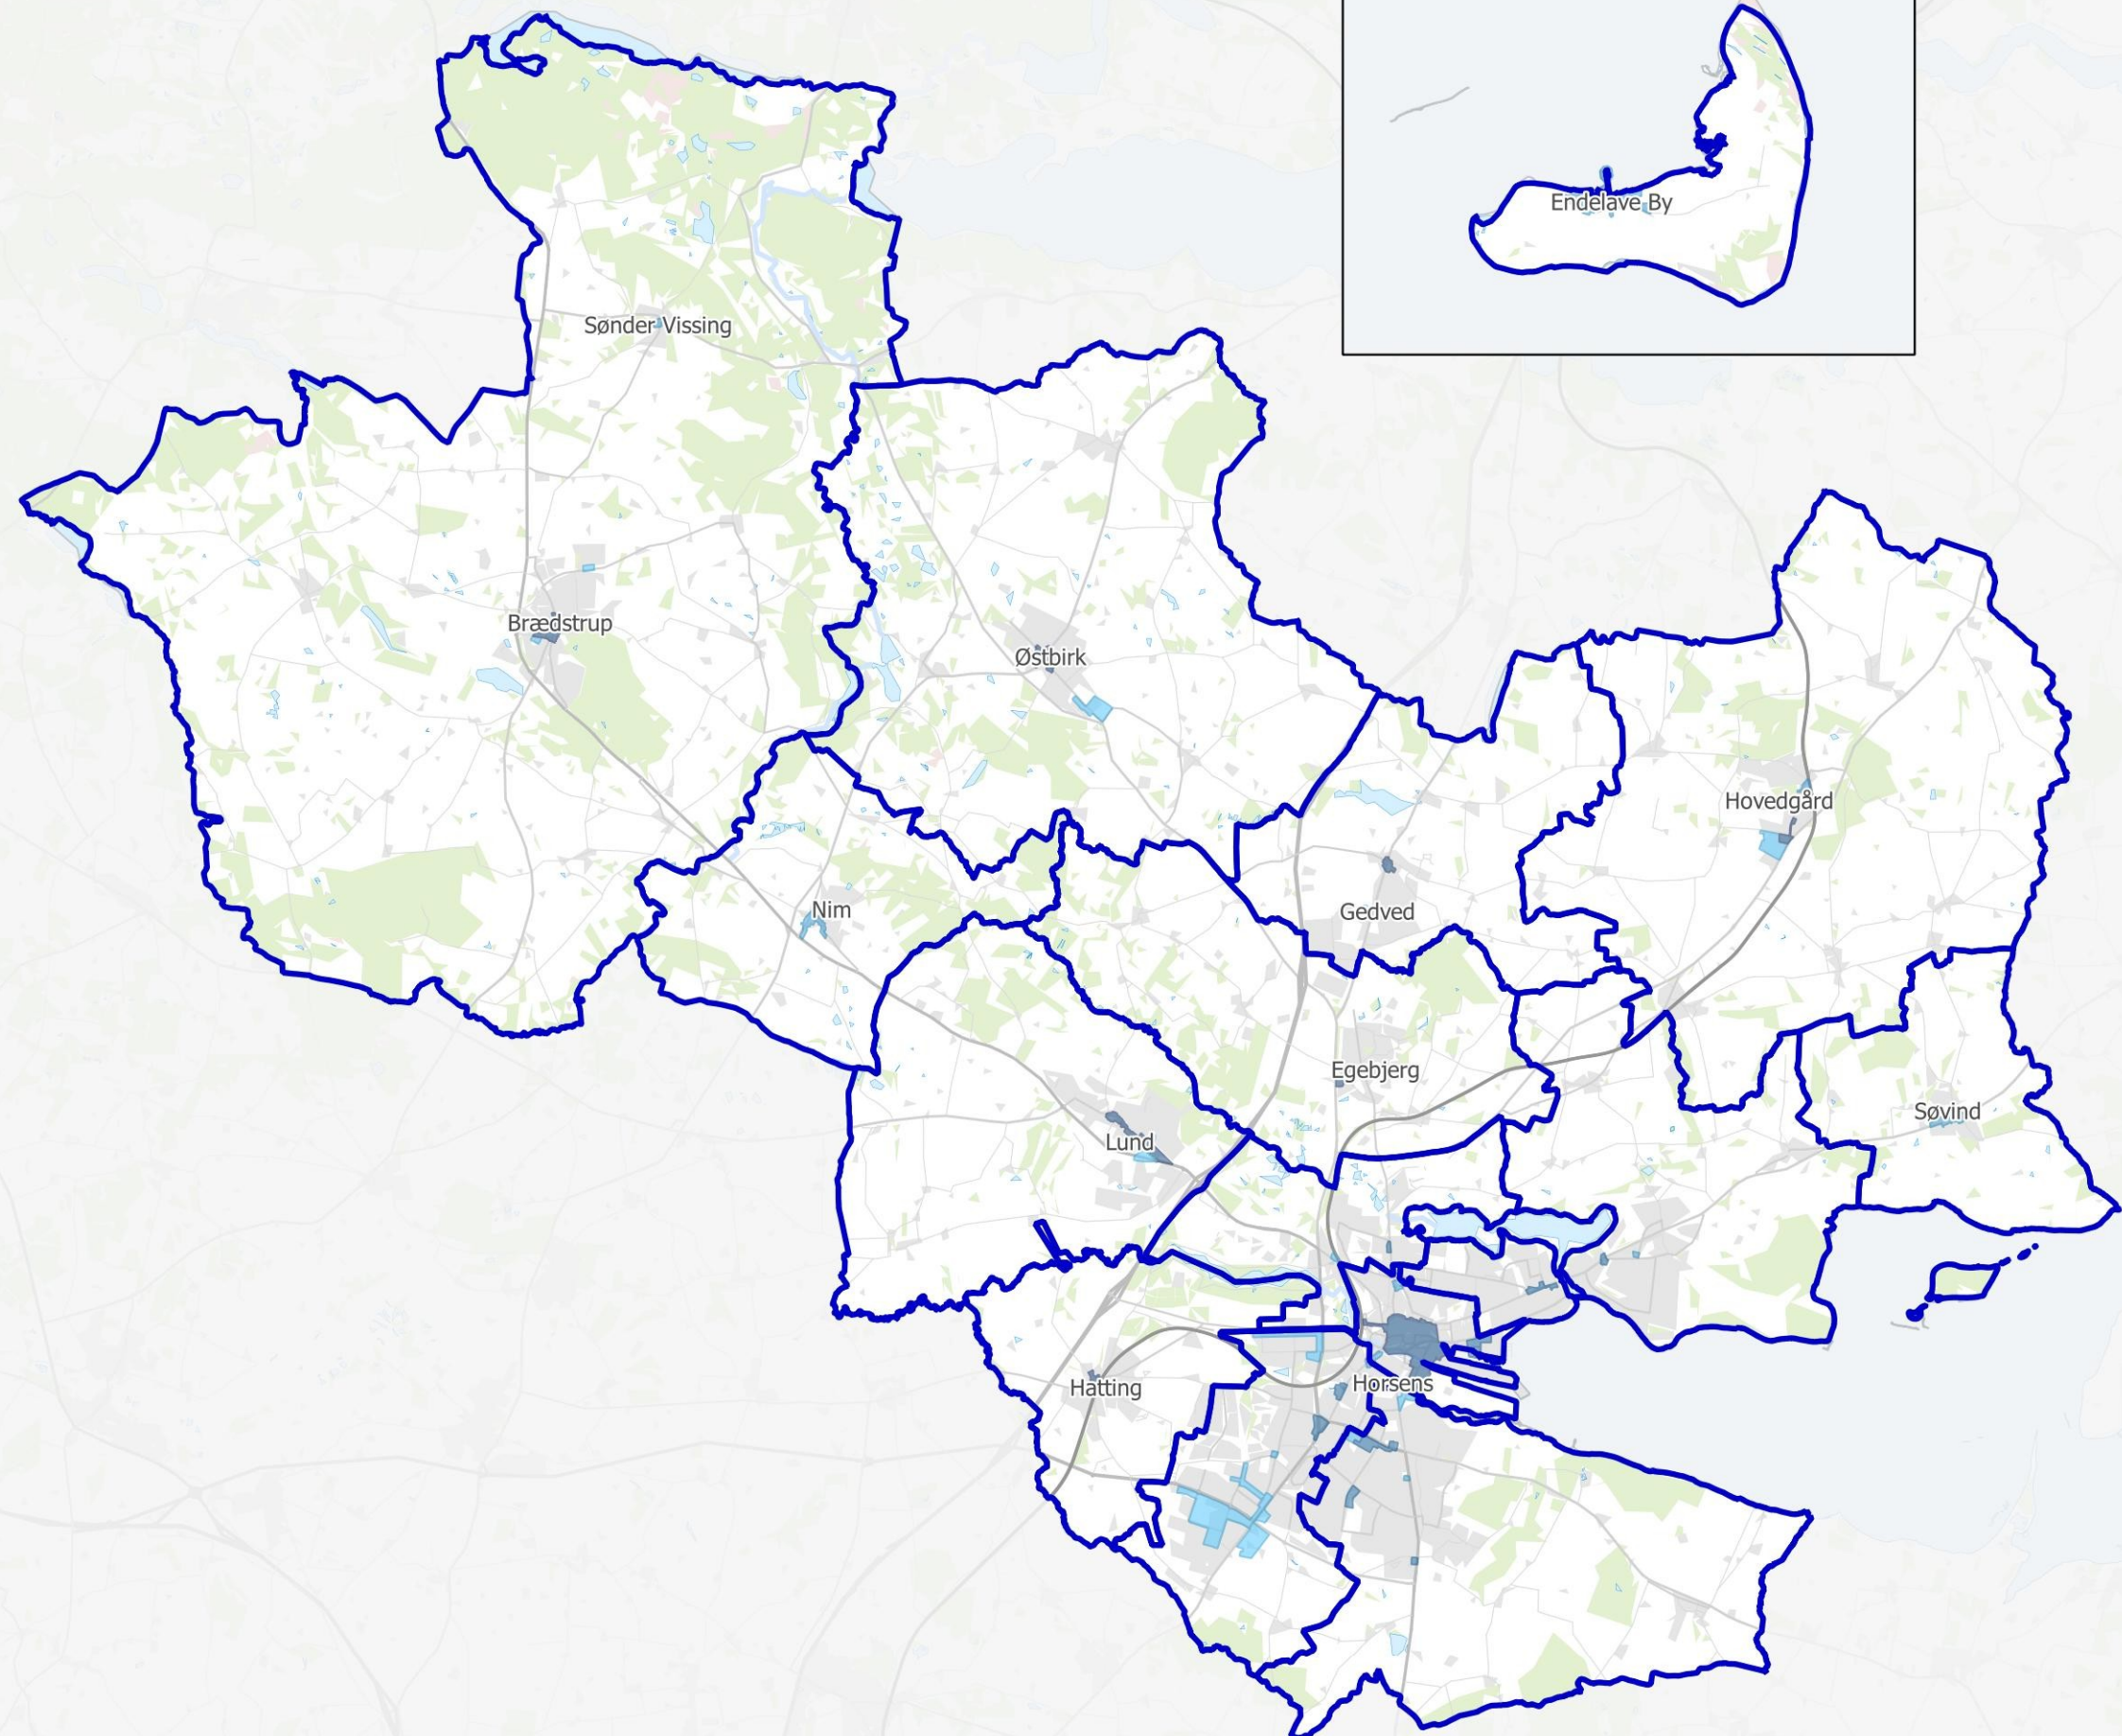

# Kommuneplan 2021

Byer og Landsbyer  
Retningslinje 1.8. Detailhandel

- Detailhandelsoplande
- Detailhandelsoplande
- Detailhandelsstruktur
- Bymidter
  - Bydelscentre
  - Lokalcentre
  - Pladskrævende varegrupper