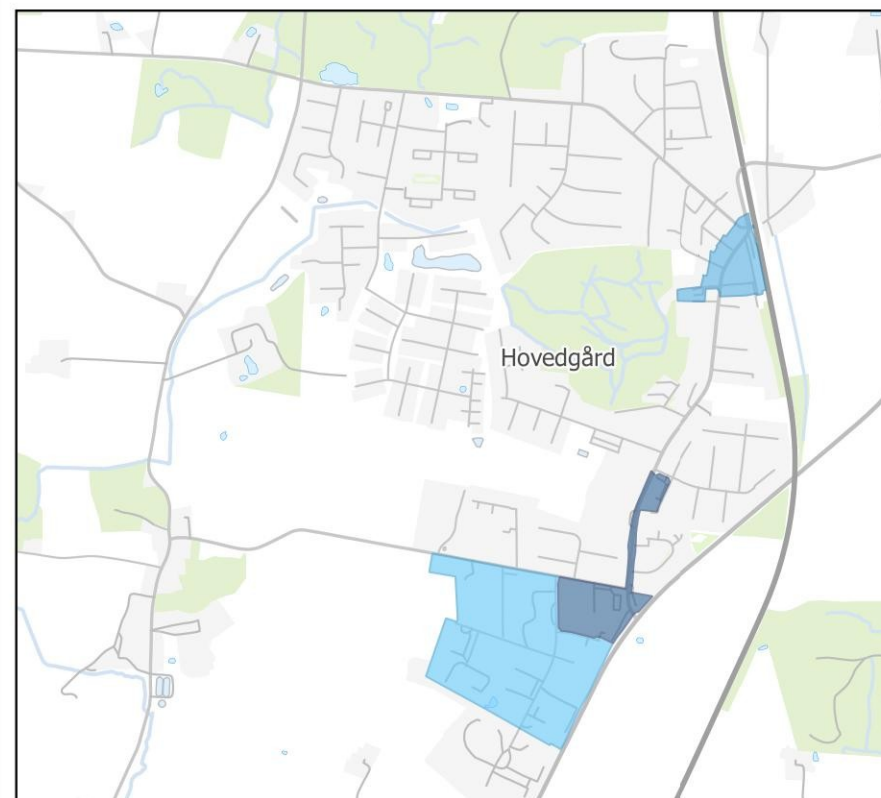

Kommuneplan 2021

Byer og Landsbyer
Retningslinje 1.8. Detailhandel

Sdr. Vissing

Nim

Lund

Egebjerg

Søvind

Gedved

Hovedgård

Endelave By

- Detailhandelsoplande
- Detailhandelsoplande
- Detailhandelsstruktur
- Bymidter
 - Bydelscentre
 - Lokalcentre
 - Pladskrævende varegrupper